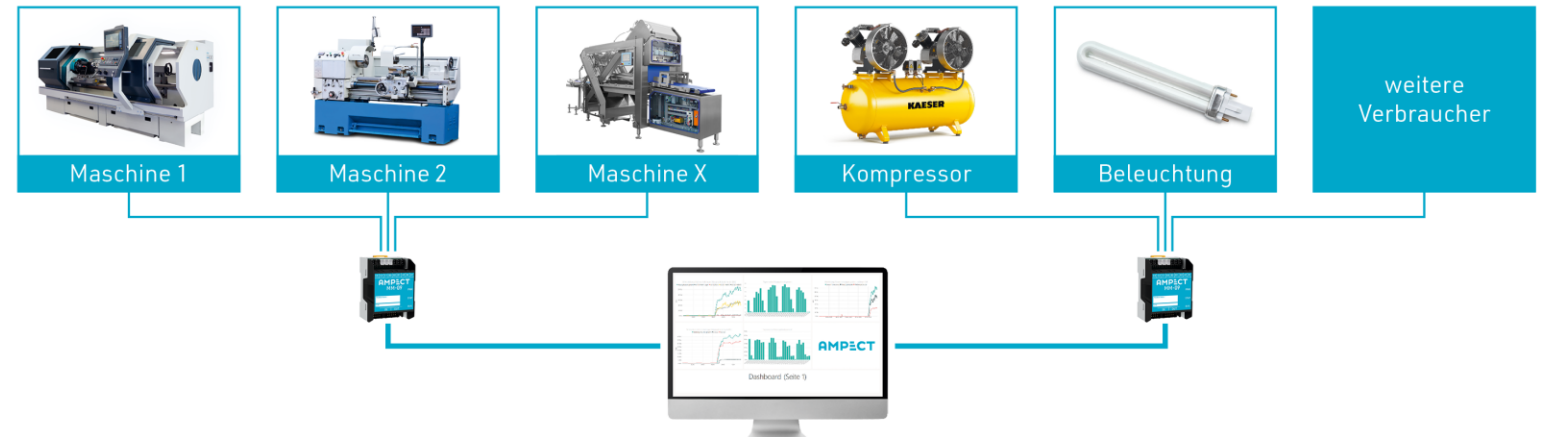

Industrieunternehmen mit Monitoring und Strommess-System

Prozesstechnik-Tool

- Optimierung des Einspritzprozesses durch sekundengenaue Messung